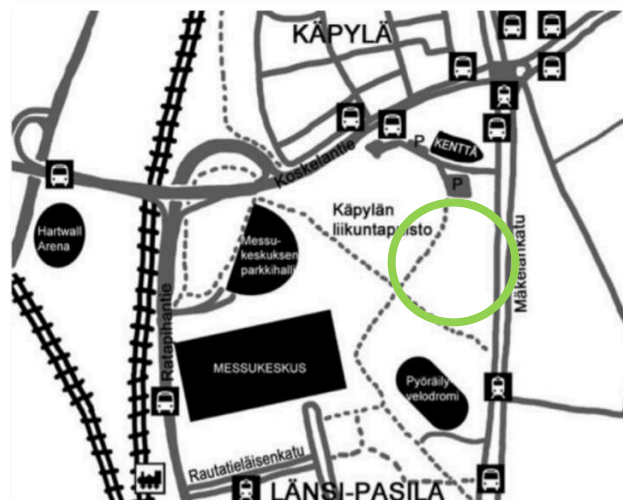

- **Kilpailuoikeus:** kilpailuun osallistuvien koirien tulee olla tunnistusmerkityjä (tatuointi tai mikrosiru) sekä rokotettuja Kennelliiton määräysten mukaan. Otathan mukaan rokotustodistuksen, rekisteritodistuksen, mittaustodistuksen sekä kilpailukirjan. Kilpailukirjoja saa tarvittaessa ostettua myös ilmoittautumispisteestä (hinta 4 euroa). Ole valmis esittämään kilpailulisenssisi pyydettyäessä.
- **Juoksuiset nartut:** Juoksuisen nartun tulee käyttää juoksusuojaa kilpailupaikalla, pois lukien kilpailusuoritus. Lähdössä on käytettävä mattoa (ilmoitathan juoksusta ilmopisteellä).
- **Tarkista tulokset:** Kisaaja on velvollinen tarkistamaan sekä omat tuloksensa kisapaikalla tuloslistoista että kisakirjan merkinnät (tulos, sijoitus, LUVA/OIVA//SERT-merkinnät, tuomarin allekirjoitus). Muutospyyntö on toimitettava järjestävälle seuralle viikon sisällä kilpailun pitämisestä.
- **Palkintojen jako:** Kisoissa ei järjestetä erillistä palkintojen jakoa. Palkinnot on noudettavissa ilmoittautumispisteestä tulosten valmistuttua.
- **Kisamaksujen palautuspyynnöt** tulee lähettää osoitteeseen **maksut(at)agry.fi** viikon sisällä kilpailun pitämisestä.
- **Lähtölistat** julkaistaan osoitteessa www.agry.fi ja kilpailun [Facebook-tapahtumassa](#). Lähtölistoja ei ole jaossa kilpailupaikalla. Jos kisat sujuvat ripeästi, voidaan ratojen aloituksia aikaistaa **enintään puoli tuntia**. Seuraa tapahtuman FB-sivuilta ilmoituksia kilpailun kulusta.

Pieneläinpäivystys (YES) Viikissä, p. 0600 97411

Iloista kisapäivää kaikille!

Terveisin, AGRYn kisatiimi