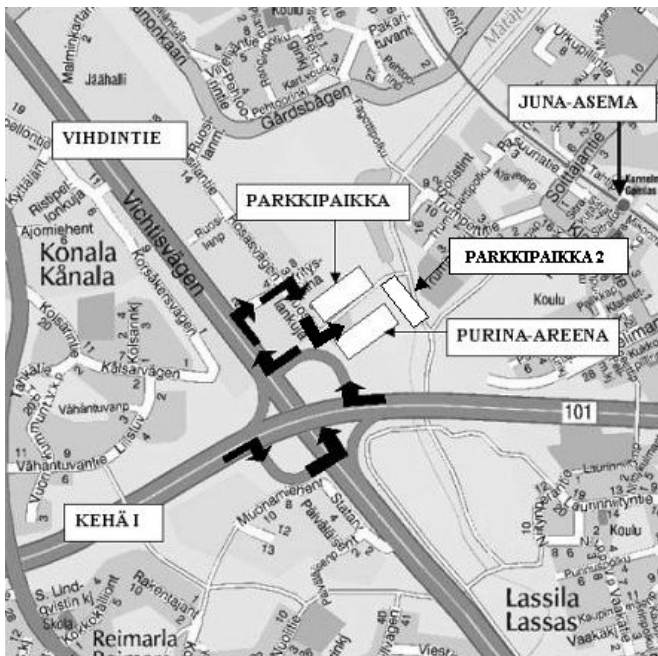

Toivotamme onnea ja menestystä kisoihin!

Ajo-ohjeet autolla: Purina Areenan löydät Kehä I:lta. Jos saavut Turun suunnasta, käänny Kehä I itään. Jos taas suuntaat paikalle Tampereen, Tuusulan tai Lahden/Porvoon suunnasta tulisi käänny Kehä I länteen. Kehä I:lta käännyttään alas Vihdintielle (tie numero 120). Kyltissä lukee Vihti Keskusta. Kun olet ajanut alas Vihdintielle (tie 120) ja suuntaat pohjoiseen kyltin Vihti mukaisesti, käänny seuraavista valoista oikealle Ruosilantielle (ks. kartta tai Eniron puhelinluettelon karttasivu 64 DF/82). Käänny seuraavasta risteyksestä oikealle Ruosilankujalle.

Normaalisti käytössä on hallin vieressä oleva parkkipaikka ja kilpailuissa parkkipaikka 2.

Kartta: