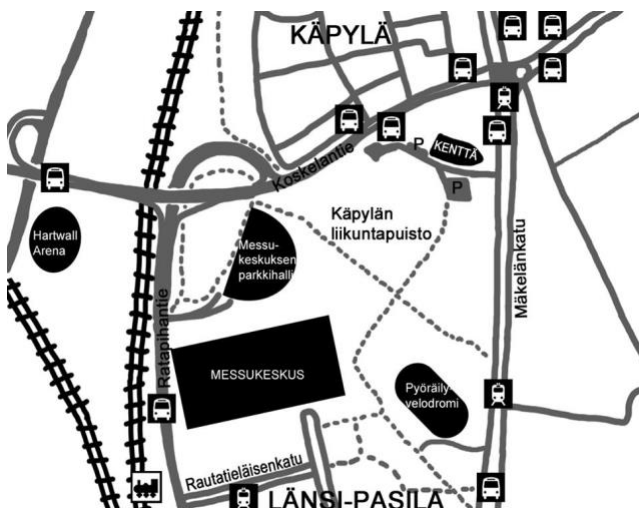

Luokkanousut ja poisjännit ennen kisapäivää sähköpostitse,  
kispäivänä puhelimitse yo. numeroon myös tekstiviestillä.

Kisapaikka: Agility ry:n kenttä Käpylän liikuntapuistossa, osoite Mäkelänkatu 72, 00610 Helsinki

**Saapumisohjeet:**

Agryn kenttä sijaitsee osoitteessa Mäkelänkatu 72 (KENTTÄ kuvassa). Kävelymatka Pasilan asemalta karttaan merkittyä kävelytiestä pitkin on n. 1 kilometri (15 minuutin kävely). Autolla etelän suunnasta pitkin Mäkelänkatua tullessa on oltava erityisen varovainen kääntyessä vasemmalle sekä raitiotiekaistojen että ajoväylän yli. Suosittelemme autolla etelästä tuleville oikealle ohjattua U-käännöstä edessä olevan risteyksen kautta. Käytössä olevat parkkipaikat ovat kentän vieressä olevat P-paikat. Myös etelämpänä sijaitsevan Velodromin edessä on parkkipaikkoja. Käpylän liikuntapuistossa on samaan aikaan jalkapalloturnaus, joten parkkipaikkojen löytäminen voi olla haastavaa. Pyrimme järjestämään AGRYn kisaajille erikseen merkityn parkkialueen.