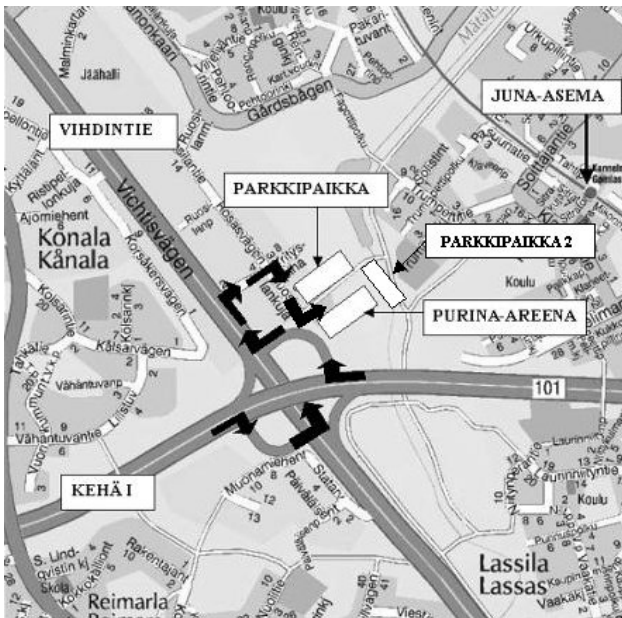

Tervetuloa Agility ry:n kisoihin 15.5.2016

Kilpailupaikkana toimii Hurtta Areenan (ent. Purina Areena) ulkokenttä Helsingin Konalassa (osoite Ruosilankuja 14). Katso ajo-ohjeet ja kartta alemmaa. Kilpailun tuomaroivat Minna Räsänen sekä Arto Laitinen.

Ajo-ohjeet autolla: Hurtta Areenan löydät Kehä I:ltä. Jos saavut Turun suunnasta, käänny Kehä I itään. Jos taas suuntaat paikalle Tampereen, Tuusulan tai Lahden/Porvoon suunnasta tulisi käänny Kehä I länteen. Kehä I:ltä käännytään alas Vihdintielle (tie numero 120). Kyltissä lukee Vihti Keskusta. Kun olet ajanut alas Vihdintielle (tie 120) ja suuntaat pohjoiseen kyltiin Vihti mukaisesti, käänny seuraavista valoista oikealle Ruosilantielle (ks. kartta tai Eniron puhelinluettelon karttasivu 64 DF/82). Käänny seuraavasta risteyksestä oikealle Ruosilankujalle.

Normaalisti käytössä on hallin vieressä oleva parkkipaikka ja kilpailuissa parkkipaikka 2.

Kartta:

Linja-autot: Linja-autoista ainakin 39 A ja Vihdintien autot (300-alkuiset) tulevat Vihdintietä pitkin.